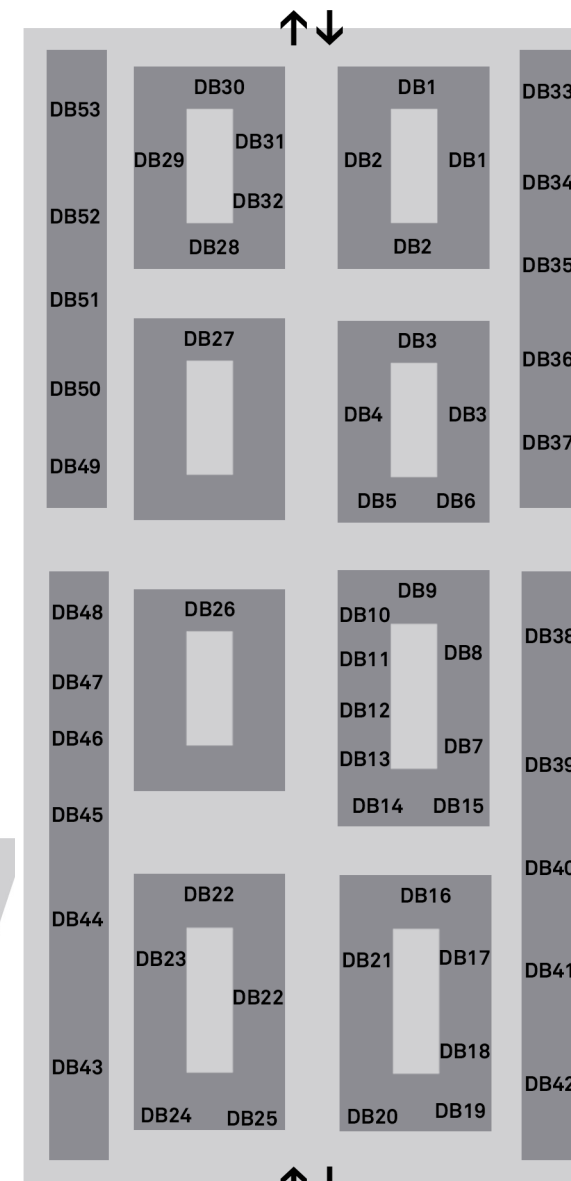

librairie Dom Bedos (DB)

chapiteau Square Dom Bedos

Accueil - Bar - Billetterie - Foodtrucks
Entrée TNBA

Entrée Beaux-Arts
IUT - Cave Y