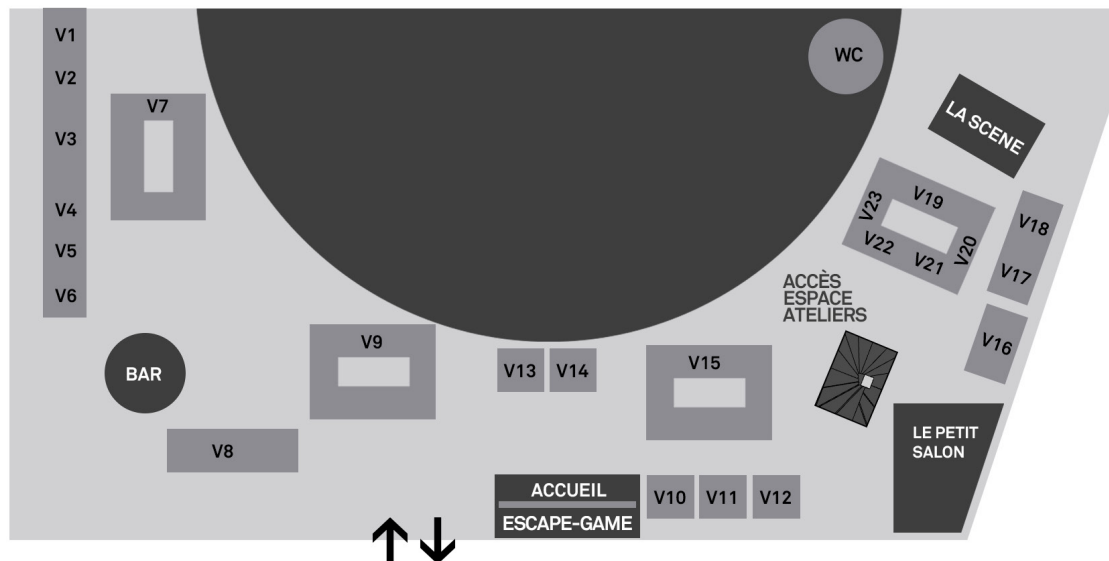

librairie Dom Bedos (DB)

chapiteau Square Dom Bedos

Accueil - Bar - Billetterie - Foodtrucks
 Entrée TNBA

librairie Vitez (VTZ)

hall du conservatoire

Entrée Beaux-Arts
 IUT - Cave Y

DIMANCHE 2 AVRIL

LITTÉRATURE GÉNÉRALE & GRAPHIQUE