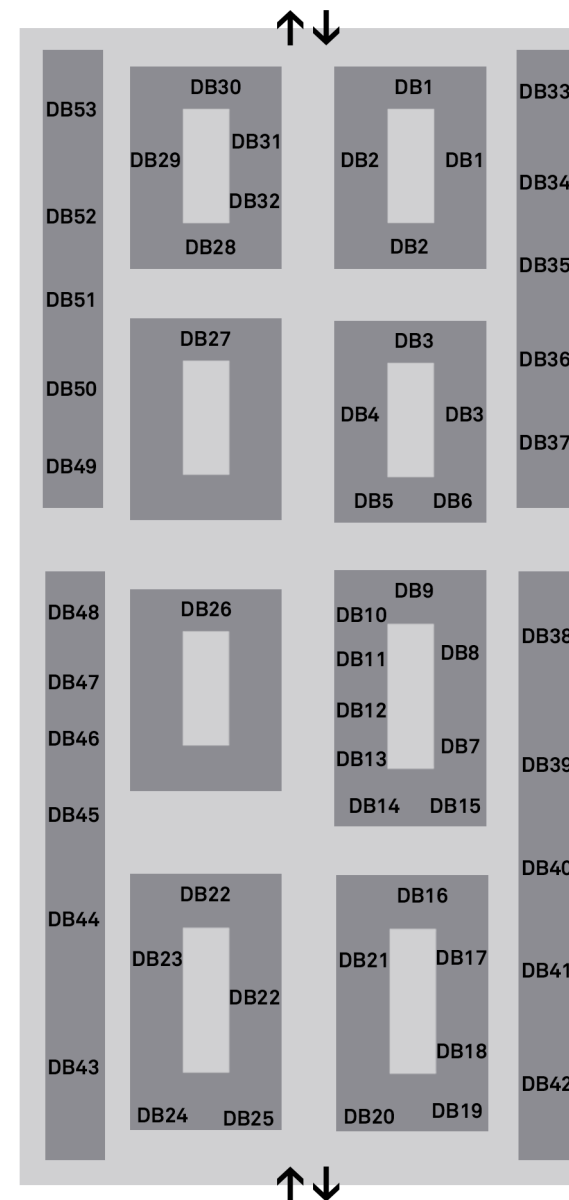

librairie Dom Bedos (DB)

chapiteau Square Dom Bedos

Accueil - Bar - Billetterie - Foodtrucks
Entrée TNBA

Entrée Beaux-Arts
IUT - Cave Y