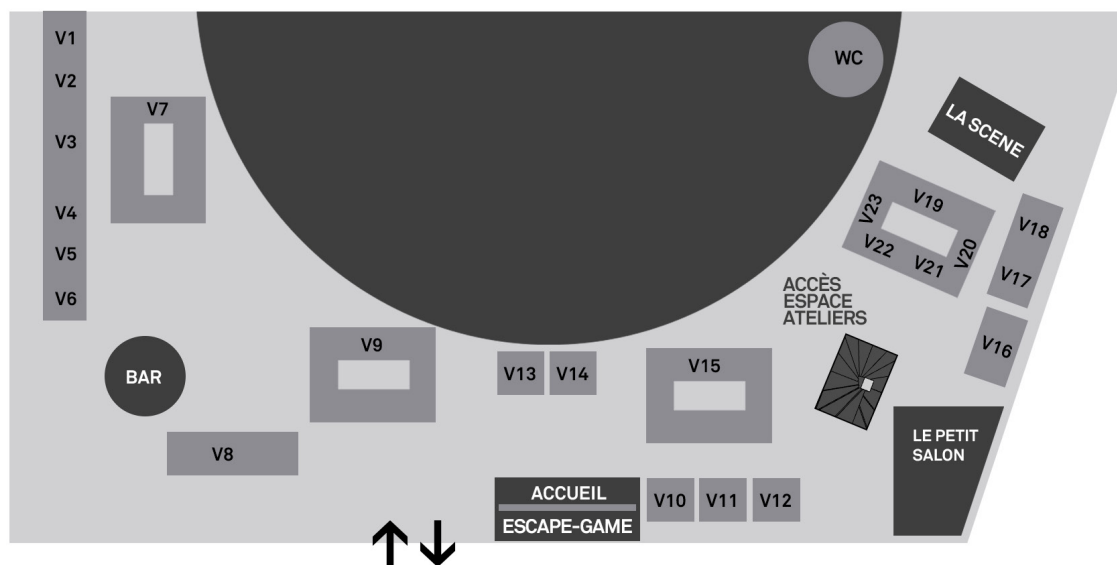

DIMANCHE 2 AVRIL

LITTÉRATURE JEUNESSE & YOUNG ADULT

OLIVIER BALEZ _ 10H-12H / 14H-15H30 _ VTZ15
BAPTISTE BEAULIEU _ 17H-17H45 _ VTZ09
PASCALE BINANT _ 16H-19H _ VTZ05
JULIETTE BINET _ 10H-12H / 15H30-16H30 _ VTZ09
SANDRINE BONINI _ 10H-13H _ VTZ09
CAROLE CHAIX _ 10H-12H / 15H30-17H30 _ VTZ15
FLORENT CHAMBIOT-PONCET _ 11H30-12H / 14H-16H _ VTZ09
MYRIAM DAHMAN _ 10H-12H / 14H-15H _ VTZ15
AGATHE DEMOIS _ 10H-12H / 14H-15H30 _ VTZ15
MAX DUCOS _ 15H-17H _ VTZ09
SILÈNE EDGAR _ 10H-12H / 14H-18H _ VTZ06
LILLY ELLY _ MATIN _ VTZ04
BERNARD FRIOT _ 10H-12H _ VTZ09
GEORGETTE _ 10H-12H _ VTZ09
BERNADETTE GERVAIS _ 11H-13H / 17H-17H30 _ VTZ15
LE THANH _ 10H30-12H _ VTZ15

ARIEL HOLZL _ 10H-13H / 14H30-15H30 _ VTZ06
OLIVIER KA _ 14H-16H _ VTZ09
DANA MONCEAU _ 11H-16H _ VTZ23
MARIE OSMOND _ JOURNEE _ VTZ19
FLEUR OURY _ 12H-12H30 / 14H-15H30 _ VTZ15
CECILE ROUMIGUIERE _ 10H-12H / 15H30-17H30 _ VTZ15
EUGÉNIE SIMON-JACQUET _ 10-18H _ VTZ18
JULIA SPIERS _ 11H-13H / 15H-17H _ VTZ15
VANRAH _ 10H-11H30 _ VTZ07
ORIANA VILLALON _ JOURNEE _ VTZ11
EMMANUEL VILLIN _ 14H-17H _ VTZ15

ANNE CRAUZAS _ 15H-17H _ COMPTINES
LE THANH _ 15H-17H _ COMPTINES
SANOE _ 15H-17H _ COMPTINES
AUDREY SPIRY _ 10H-12H / 15H-17H _ COMPTINES

librairie Vitez (VTZ)

hall du conservatoire