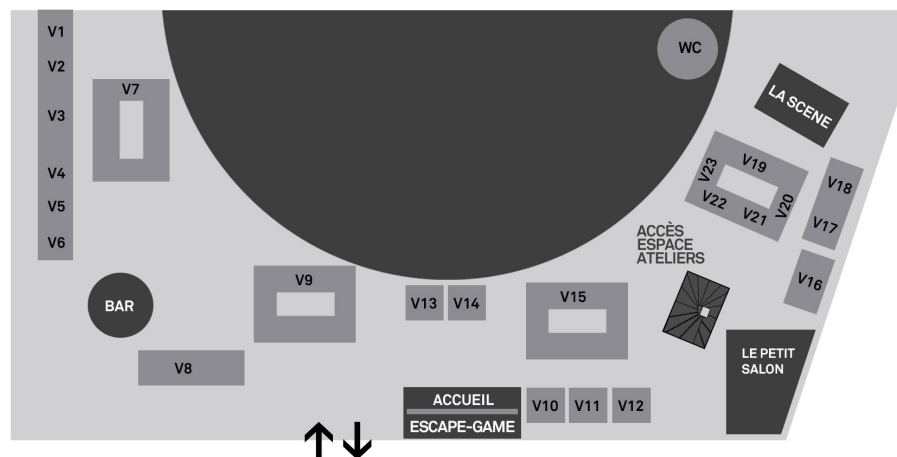

librairie Vitez (VTZ)
hall du conservatoire

ANNE RICHARD _ 14H-17H _ DB40
LAURINE ROUX _ APRÈS-MIDI _ DB37
ANTONY SORON _ APRÈS-MIDI _ DB52
ANTOINETTE TIDJANI ALOU _ 14H-17H _ DB40
GUILLAUME TROUILLARD _ JOURNÉE _ DB24
FRÉDÉRIC VILLAR _ NOCTURNE _ DB21
EMMANUEL VILLIN _ 18H30-20H _ DB03
THOMAS VINAU _ 18H-20H _ DB30
ALAIN WALTER _ JOURNÉE _ DB53
VANRAH _ 15H-19H _ VTZ07

LITTÉRATURE JEUNESSE & YOUNG ADULT

PASCALLE BINANT _ 19H-21H _ VTZ05
JULIETTE BINET _ 18H-19H30 _ VTZ09
SANDRINE BONINI _ 18H-19H30 _ VTZ09
CAROLE CHAIX _ 18H-19H30 _ VTZ15
FLORENT CHAMBIOT-PONCET _ 18H-19H30 _ VTZ09
AGATHE DEMOIS _ 18H-19H30 _ VTZ15
FABIEN DOULU _ 14H-21H _ VTZ22
GEORGETTE _ 18H-19H30 _ VTZ09
BERNADETTE GERVAIS _ 18H-19H30 _ VTZ15
BRUNO GIBERT _ 18H-19H30 _ VTZ09
ARIEL HOLZL _ 17H-19H _ VTZ06
OLIVIER KA _ 18H-19H30 _ VTZ09
DANA MONCEAU _ 16H-18H _ VTZ23
MARIE OSMOND _ JOURNÉE _ VTZ18
FLEUR OURY _ 18H-19H30 _ VTZ15
BETTY PICCIOLI _ 14H-16H / 17H-19H _ VTZ06
CÉCILE ROUMIGUIÈRE _ 18H-19H30 _ VTZ15
ANNE SAMUEL _ 14H30-18H30 _ VTZ05
ORIANA VILLALON _ JOURNÉE _ VTZ11