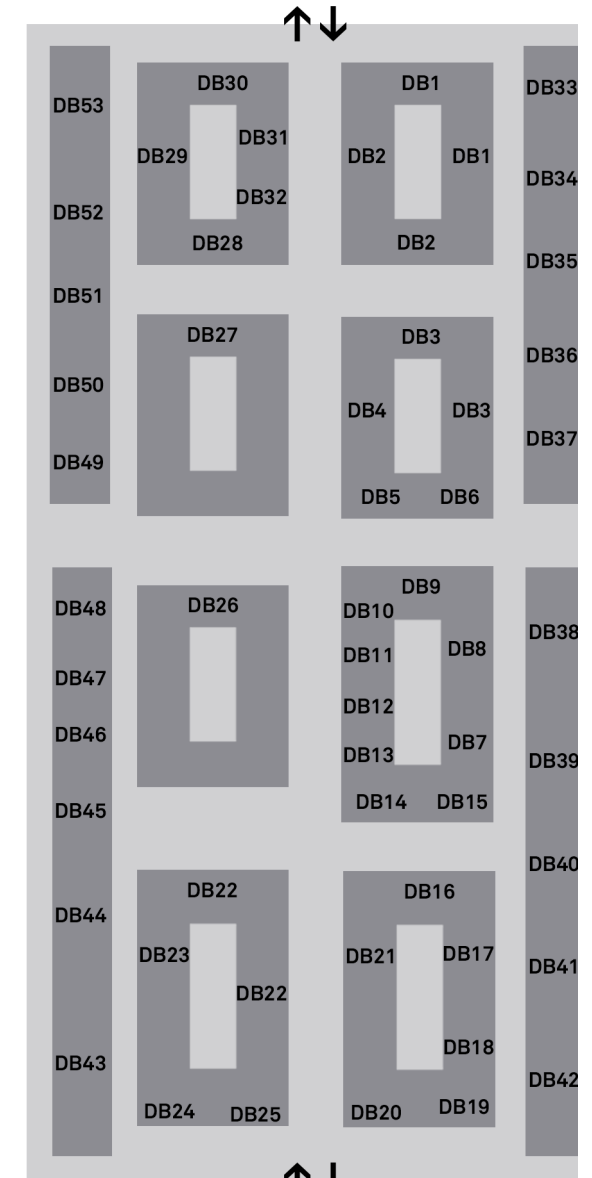

SAMEDI 1ER AVRIL

LITTÉRATURE JEUNESSE & YOUNG ADULT

MARIE ALHINHO _ 14H-18H _ VTZ06
OLIVIER BALEZ _ 17H30-19H _ VTZ15
BAPTISTE BEAULIEU _ 12H-13H / 15H-18H _ VTZ09
JULIETTE BINET _ 10H-12H / 16H-18H _ VTZ09
SANDRINE BONINI _ 11H-13H / 16H-18H _ VTZ09
CAROLE CHAIX _ 10H-12H / 15H-17H _ VTZ15
FLORENT CHAMOT-PONCET _ 10H-12H / 14H-16H _ VTZ09
MYRIAM DAHMAN _ 14H-16H / 18H-19H _ VTZ15
VALERIE DE LA TORRE _ JOURNEE _ VTZ05
AGATHE DEMOIS _ 11H30-12H / 16H-18H _ VTZ15
FABIEN DOULU _ 10H-16H _ VTZ22
MAX DUCOS _ 15H-17H _ VTZ09 / 17H-18H _ VTZ21
BERNARD FRIOT _ 17H30-19H _ VTZ09
GEORGETTE _ 14H-16H / 17H30-19H _ VTZ09
BERNADETTE GERVAIS _ 11H-13H / 16H-18H VTZ15
BRUNO GIBERT _ 12H-12H30 / 15H-19H _ VTZ09
NINE GORMAN _ 14H-18H _ VTZ06

ANNE-CATHERINE FAUCHER _ 15H30-16H30 _ VTZ20
CATHERINE FORMET-JOURDE _ 14H30-16H30 _ VTZ20
LE THANH _ 16H-18H _ VTZ15
ARIEL HOLZL _ 10H-12H _ VTZ06
OLIVIER KA _ 16H30-19H _ VTZ09
DANA MONCEAU _ 11H-16H _ VTZ23
BENEDICTE NEMO _ 14H-16H / 18H-20H _ VTZ19
MARIE OSMOND _ JOURNEE _ VTZ18
FLEUR OURY _ 11H-13H / 17H-19H _ VTZ15
BETTY PICCIOLI _ 10H-12H _ VTZ06
CECILE ROUMIGUIERE _ 10H-12H / 15H-17H _ VTZ15
ANNE SAMUEL _ 14H-18H30 _ VTZ05
EUGENIE SIMON-JACQUET _ 10H-18H _ VTZ18
JULIA SPIERS _ 17H30-19H _ VTZ15
ORIANA VILLALON _ JOURNEE _ VTZ11
EMMANUEL VILLIN _ 10H-12H _ VTZ15
THOMAS VINAU _ 10H-12H _ VTZ15

librairie Dom Bedos (DB)

chapiteau Square Dom Bedos

Accueil - Bar - Billetterie - Foodtrucks
Entrée TNBA