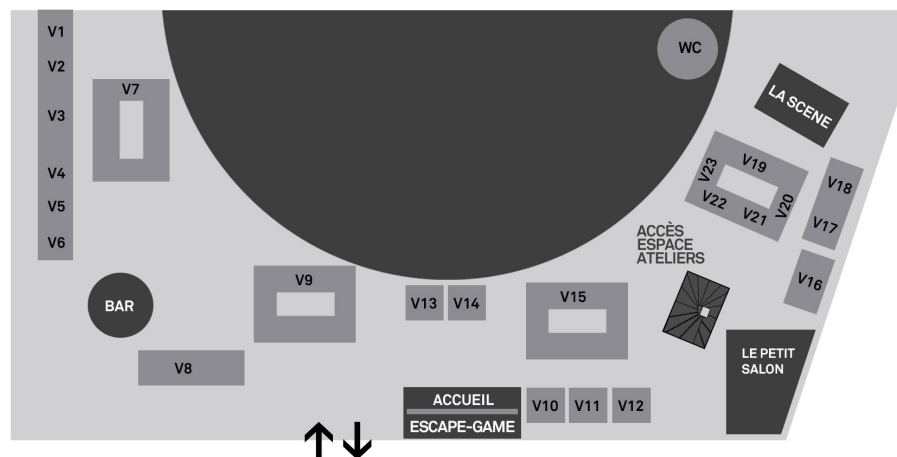

librairie Vitez (VTZ)
 hall du conservatoire

ANNE RICHARD _ 14H-17H _ DB40
 LAURINE ROUX _ APRÈS-MIDI _ DB37
 ANTONY SORON _ APRÈS-MIDI _ DB52
 ANTOINETTE TIDJANI ALOU _ 14H-17H _ DB40
 GUILLAUME TROUILLARD _ JOURNÉE _ DB24
 FRÉDÉRIC VILLAR _ NOCTURNE _ DB21
 EMMANUEL VILLIN _ 18H30-20H _ DB03
 THOMAS VINAU _ 18H-20H _ DB30
 ALAIN WALTER _ JOURNÉE _ DB53
 VANRAH _ 15H-19H _ VTZ07

librairie Dom Bedos (DB)

chapiteau Square Dom Bedos

Accueil - Bar - Billetterie - Foodtrucks
 Entrée TNBA

Entrée Beaux-Arts
 IUT - Cave Y