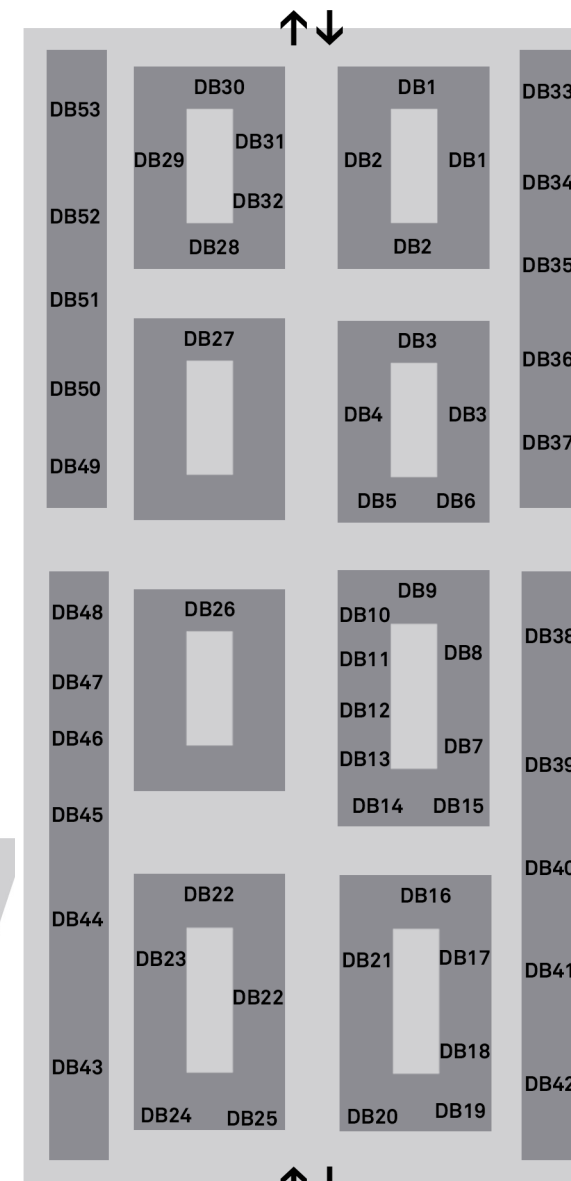

librairie Vitez (VTZ)
 hall du conservatoire

ANNE RICHARD _ 14H-17H _ DB40
 LAURINE ROUX _ APRÈS-MIDI _ DB37
 ANTONY SORON _ APRÈS-MIDI _ DB52
 ANTOINETTE TIDJANI ALOU _ 14H-17H _ DB40
 GUILLAUME TROUILLARD _ JOURNÉE _ DB24
 FRÉDÉRIC VILLAR _ NOCTURNE _ DB21
 EMMANUEL VILLIN _ 18H30-20H _ DB03
 THOMAS VINAU _ 18H-20H _ DB30
 ALAIN WALTER _ JOURNÉE _ DB53
 VANRAH _ 15H-19H _ VTZ07

librairie Dom Bedos (DB)

chapiteau Square Dom Bedos

Accueil - Bar - Billetterie - Foodtrucks
 Entrée TNBA

Entrée Beaux-Arts
 IUT - Cave Y