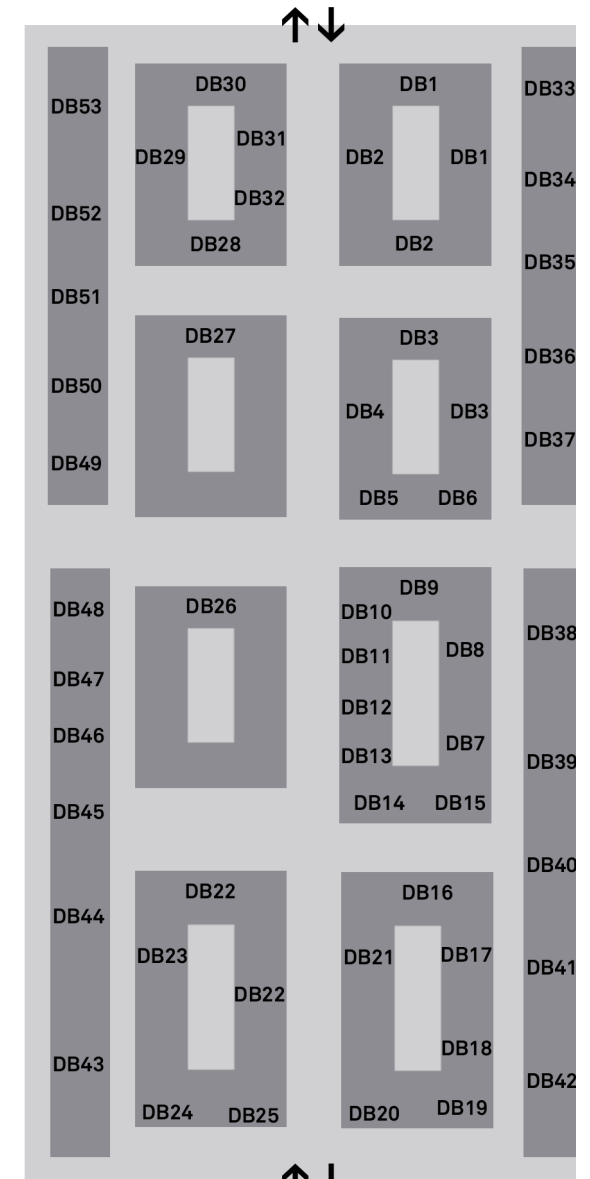

librairie Dom Bedos (DB)

chapiteau Square Dom Bedos

Accueil - Bar - Billetterie - Foodtrucks
 Entrée TNBA

Entrée Beaux-Arts
 IUT - Cave Y

librairie Vitez (VTZ)

hall du conservatoire