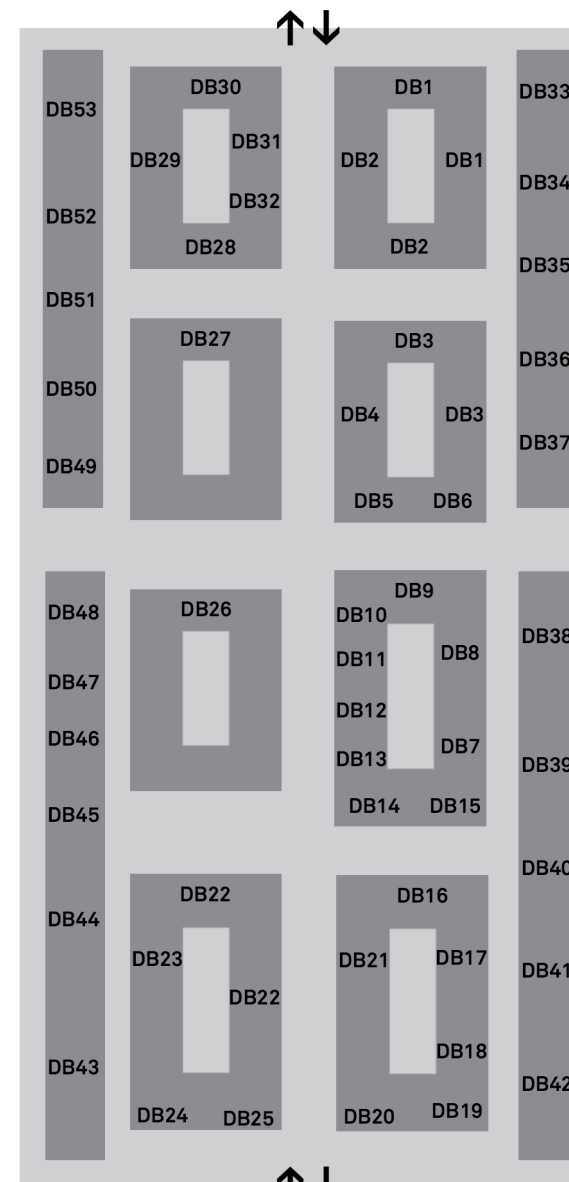

librairie Dom Bedos (DB)

chapiteau Square Dom Bedos

Accueil - Bar - Billetterie - Foodtrucks
Entrée TNBA

Entrée Beaux-Arts
IUT - Cave Y