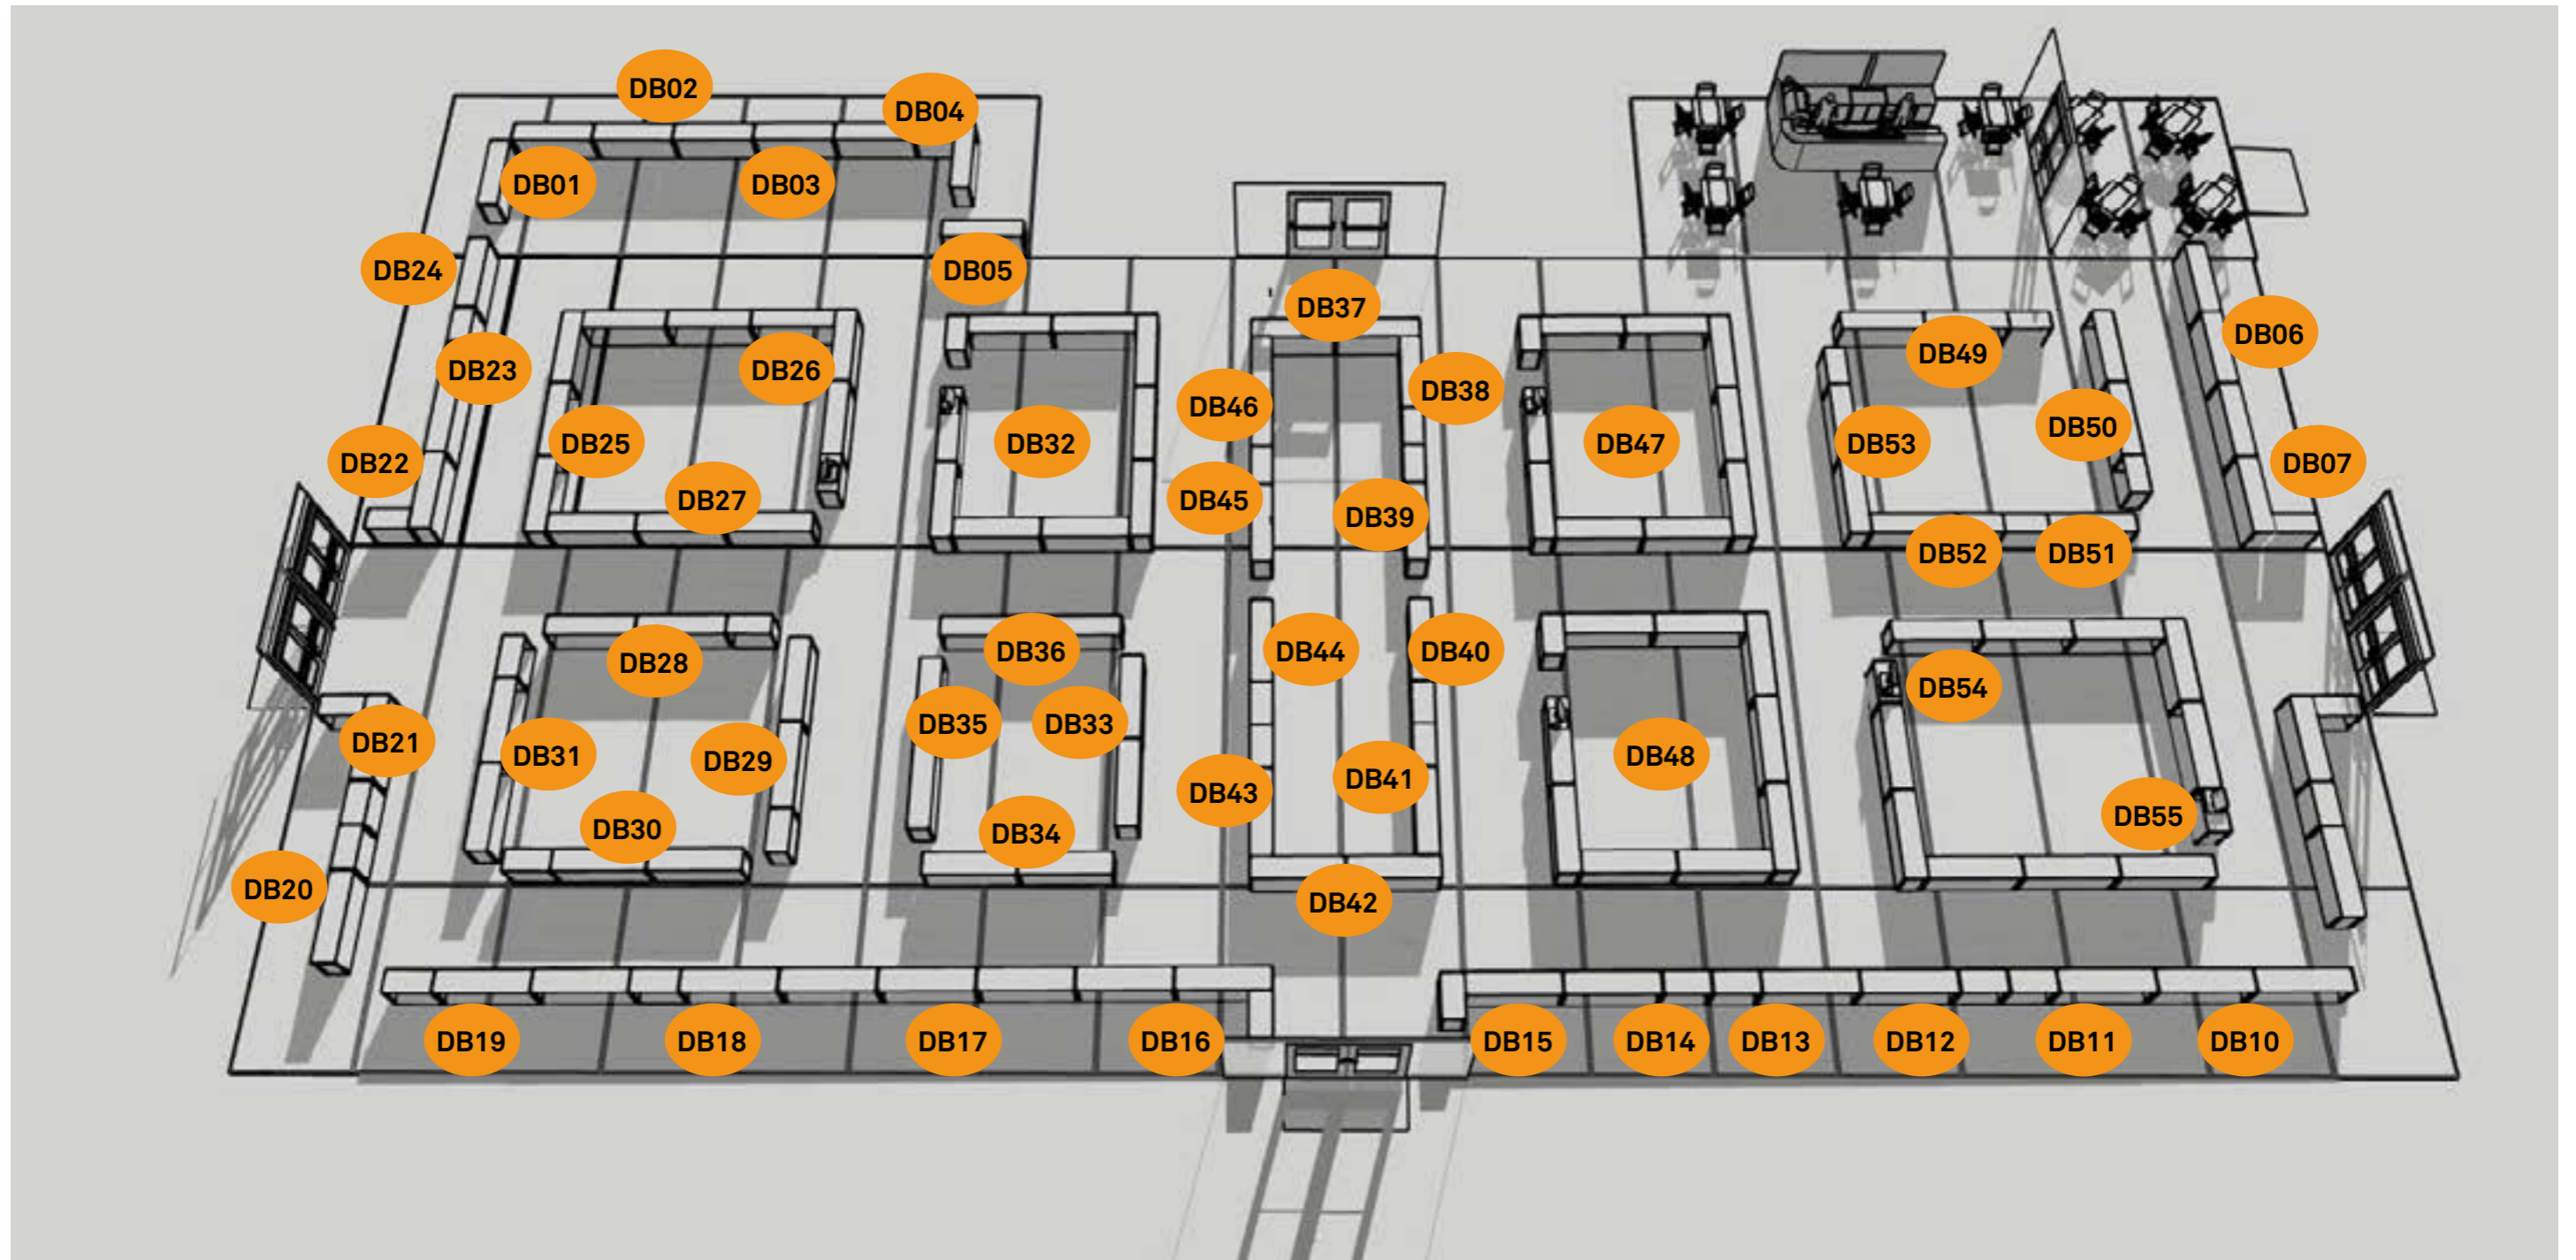

Librairie Dom Bedos

DB01 ESPACES MARX AQUITAINE
DB02 UN@ ÉDITIONS
DB03 MSHA
DB04 PRESSES UNIV BORDEAUX
DB05 PHAETON
DB06 BLEU AUTOUR
DB07 WILLIAM BLAKE & CO EDIT
DB08 ABORDO ÉDITIONS
DB09 IUT MÉTIERS DU LIVRE
DB10 ÉD FÉDÉROP / P MAINARD
DB11 L'IRE DES MARGES
DB12 LE CHEMIN DE FER
DB13 LES ÉDITIONS DU SONNEUR

DB14 LA CONTRE ALLÉE
DB15 SÉRIE DISCRÈTE
DB16 ÉDITIONS HERVÉ CHOPIN
DB17 CITADELLES & MAZENOD
DB18 LES EDS. ENTRE-DEUX-MERS
DB19 ÉDITIONS SUD OUEST
DB20 LES ARDENTS ÉDITEURS
DB21 ELYTIS
DB22 LIBRAIRIE DU MUGUET
DB23 MAIADE ÉDITIONS
DB24 ÉDITIONS APEIRON
DB25 CORNELIUS / REQUINS
DB26 ALBUM

DB27 ÉDITIONS DE LA CERISE
DB28 ÉDITIONS CAIRN
DB29 ÉDITIONS CONFLUENCES
DB30 DOSSIERS D'AQUITAINE
DB31 LE FESTIN
DB32 LIBRAIRIE KRAZY KAT
DB33 N'A QU'1 OEIL
DB34 ICI&LA-QUATRIÈME LIGNE
DB35 MARGUERITE WAKNINE
DB36 LES COURTS TIRAGES
DB37 AENA-ASSO ÉDITEURS N.A.
DB38 ÉDITIONS IN8
DB39 ÉDITIONS PASSIFLORE

DB40 ANACHARSIS
DB41 ÉDITIONS DE L'ATTENTE
DB42 LES INAPERÇUS
DB43 LES FONDEURS DE BRIQUES
DB44 LES ÉDITIONS MOIRES
DB45 BRADLEY'S BOOKSHOP
DB46 SONOBOOK
DB47 LA MACHINE À LIRE
DB48 LIBRAIRIE GEORGES
DB49 LES MOUTONS ÉLECTRIQUES
DB50 ÉDITIONS FINITUDE
DB51 AGULLO ÉDITIONS
DB52 L'ARBRE VENGEUR

DB53 LE CASTOR ASTRAL
DB54 LA MAUVAISE RÉPUTATION
DB55 LIBRAIRIE OLYMPIQUE